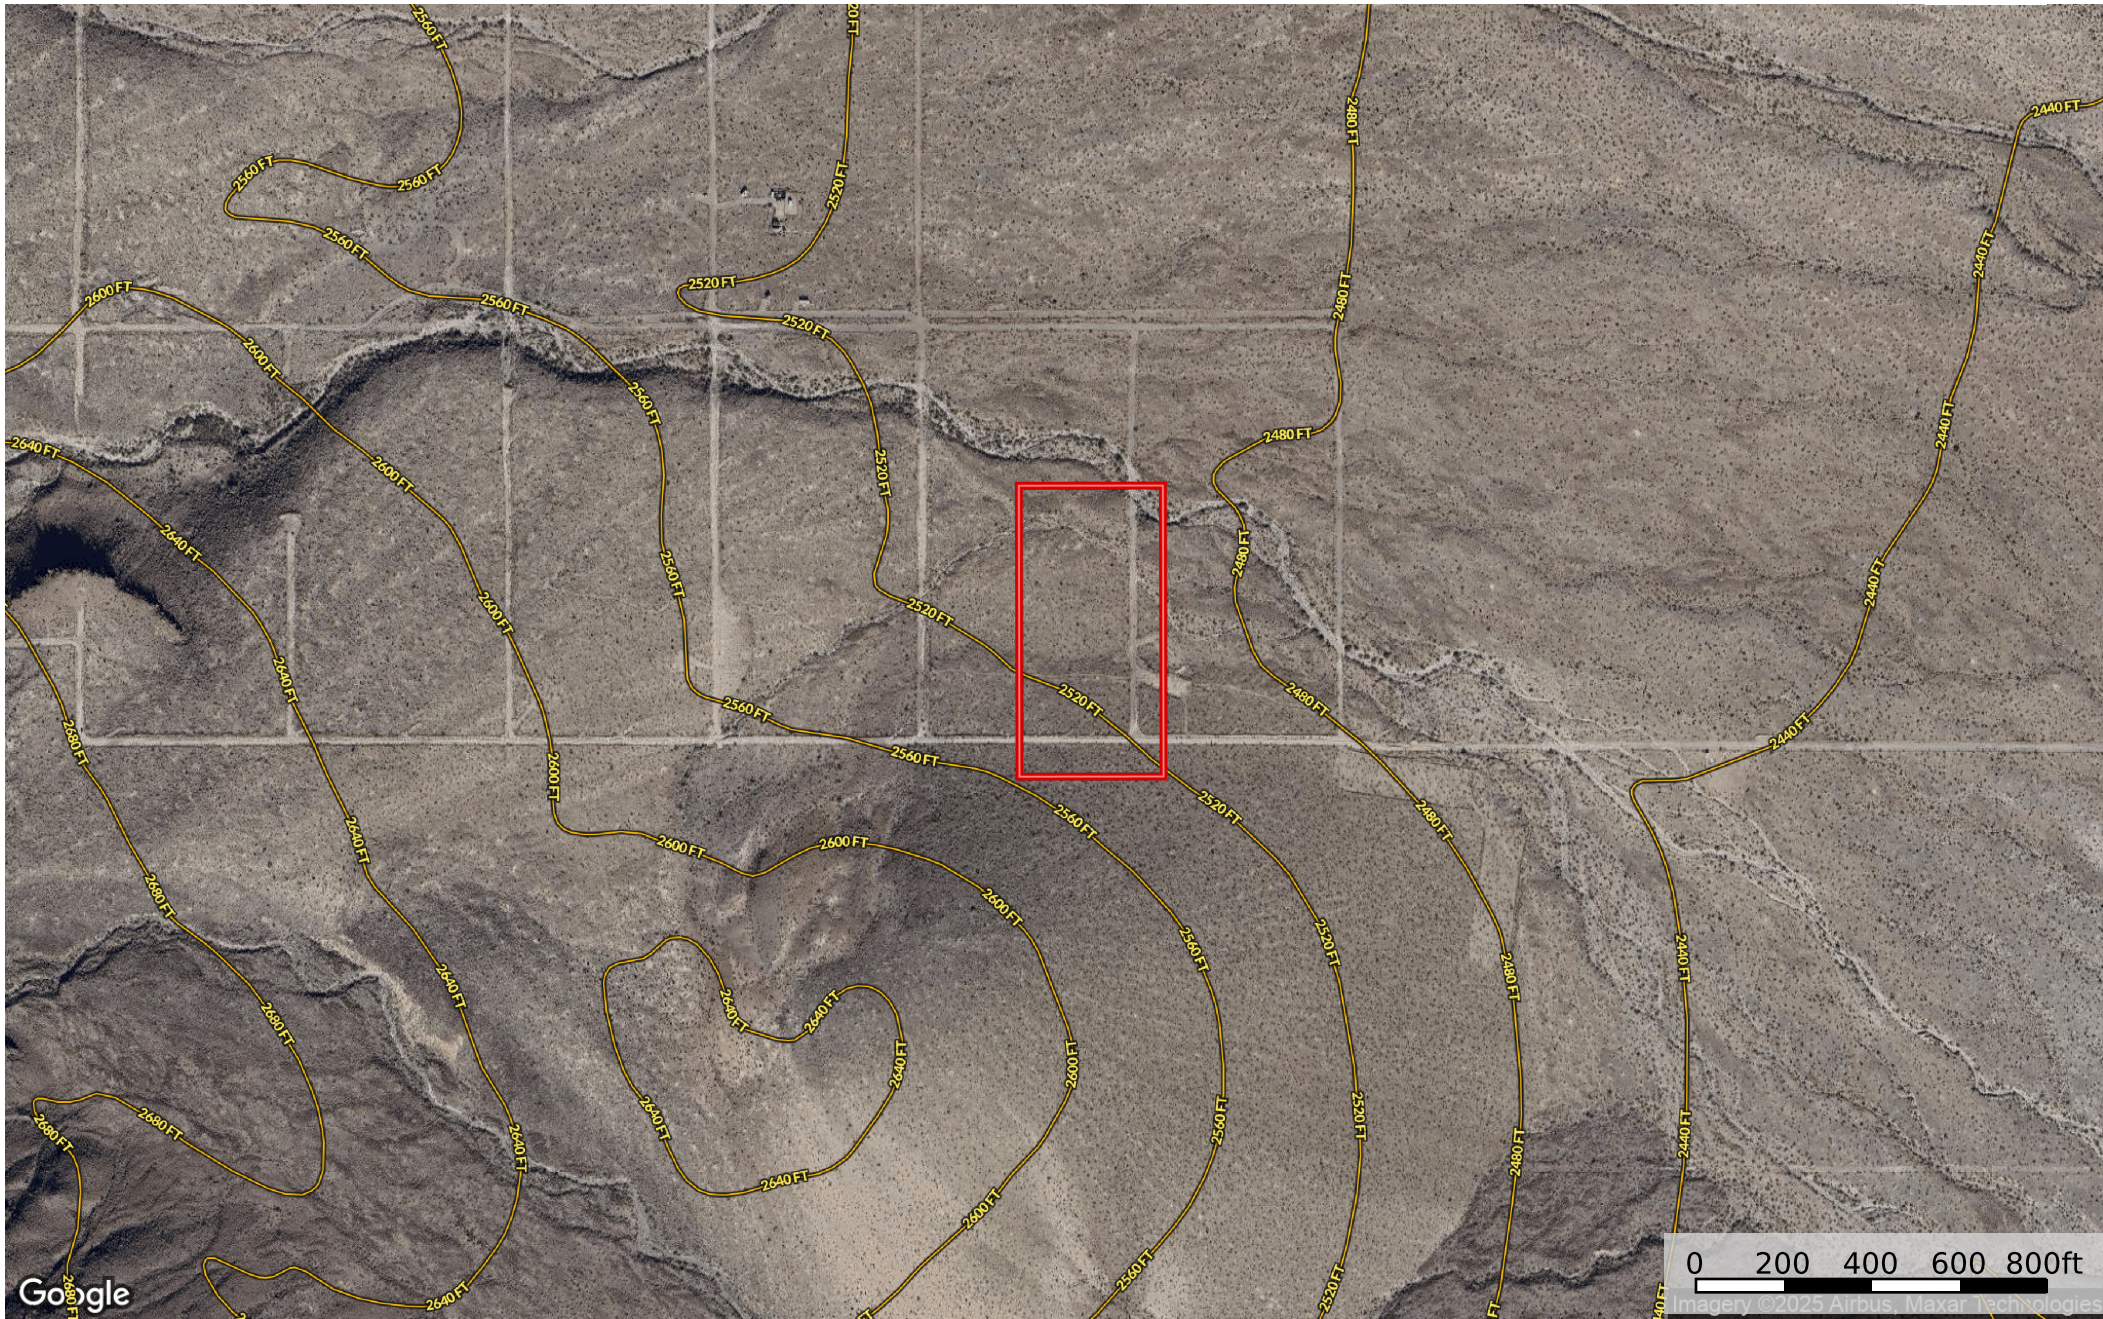

5 Acres Golden Valley, Mohave, AZ 209-19-074

Arizona, 5 AC +/-

 Boundary